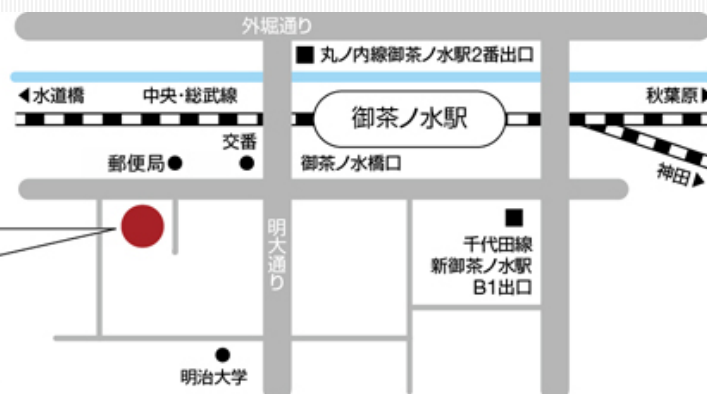

2017年

6月4日(日) 10:00-16:30 開場 9:30

エムワイ貸会議室 お茶の水 Room B

東京都千代田区神田駿河台2-1-20

お茶の水ユニオンビル4F

TEL : 0120-311-104

**エムワイ貸会議室 お茶の水**

JR中央線・総武線「御茶ノ水」駅  
御茶ノ水橋口 徒歩2分  
東京メトロ丸ノ内線「御茶ノ水」駅  
2番出口 徒歩3分  
東京メトロ千代田線「新御茶ノ水」駅  
B1番出口 徒歩4分

- (1) JR 御茶ノ水駅 御茶ノ水橋口を出られましたら、目の前にあるスクランブル交差点を対角側に渡り、右へお進み下さい。
- (2) 大きな円柱があるビル（お茶の水ユニオンビル）までこられましたら左の路地に入りお進み下さい。
- (3) 三角屋根の入り口から入りエレベーターで4階エムワイ貸会議室にお越し下さい。

**参加費 16,200円（消費税込み）**

**講師：スー・ヤングさん イギリス在住**