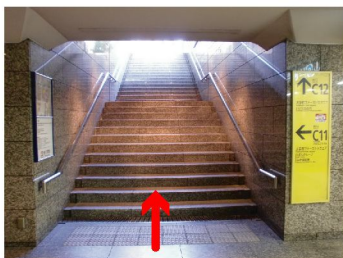

～土日祝日の当ビルへの入館について～

土日祝日については
B1Fからの入館となります。
所定のルートに従ってお越してください。

⊖ 1Fエントランスからは入館できません。

①地下鉄でお越しの方は
C12出口より地上へ

②約50mほど直進

③1st SQUARE GARDEN
の看板を曲がる

④ビル横を直進し地下へ

⑤階段を下りて左折