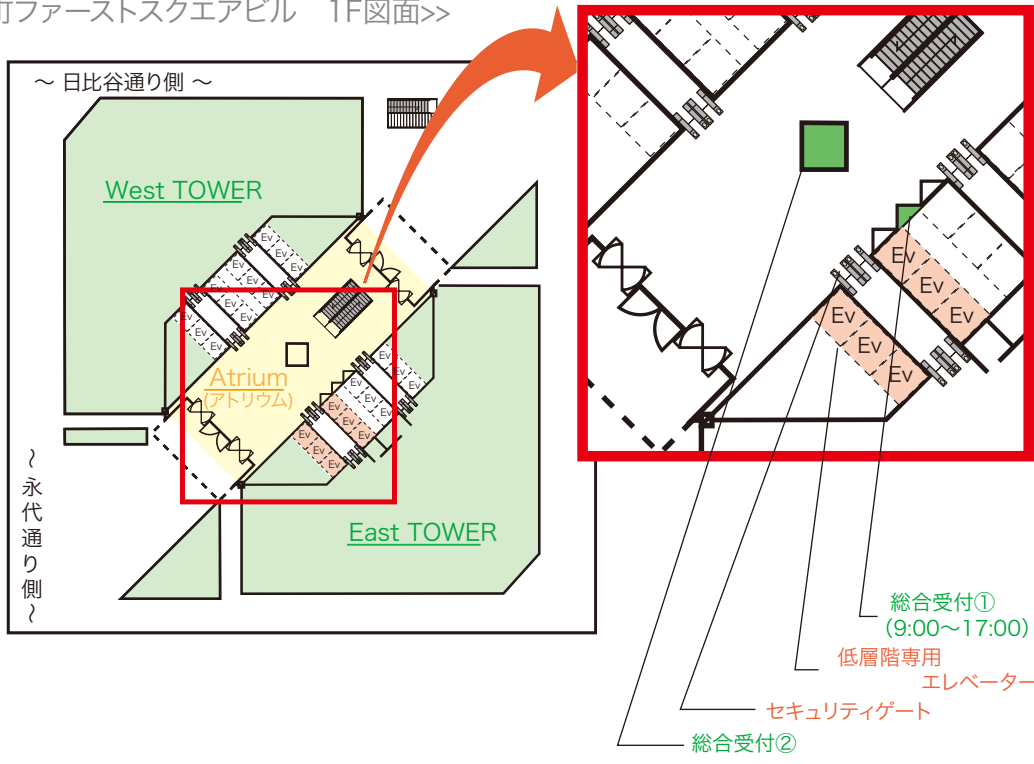

— ACCESS MAP —

- 大手町駅 (C8/C11/C12 出口直結)
 - ・地下鉄 東京メトロ 千代田線/東西線/半蔵門線/丸の内線
 - 都営地下鉄 三田線
- 東京駅 (丸の内北口 4分)
 - ・JR

<<大手町ファーストスクエアビル 1F図面>>

【お問合せ先】
 大手町ファーストスクエア カンファレンス オフィス
 〒100-0004 東京都千代田区大手町1-5-1ファーストスクエア イーストタワー2F
 TEL : 03-5220-1001 FAX:03-5220-1003 URL : <http://www.1ofsc.jp>

～土日祝日の当ビルへの入館について～

土日祝日については
B1Fからの入館となります。
所定のルートに従ってお越してください。

⊖ 1Fエントランスからは入館できません。

①地下鉄でお越しの方は
C12出口より地上へ

②約50mほど直進

③1st SQUARE GARDEN
の看板を曲がる

④ビル横を直進し地下へ

⑤階段を下りて左折