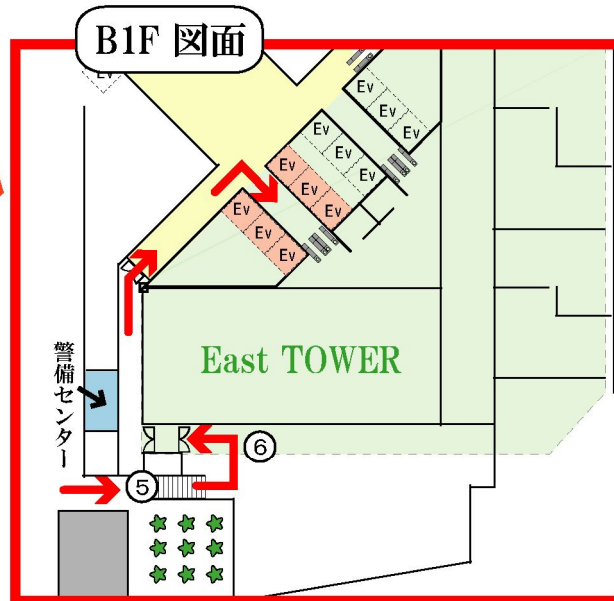

— ACCESS MAP —

- 大手町駅 (C8/C11/C12 出口直結)
 - ・地下鉄 東京メトロ 千代田線/東西線/半蔵門線/丸の内線
 - 都営地下鉄 三田線
- 東京駅 (丸の内北口 4分)
 - ・JR

<<大手町ファーストスクエアビル 1F図面>>

【お問合せ先】
 大手町ファーストスクエア カンファレンス オフィス
 〒100-0004 東京都千代田区大手町1-5-1ファーストスクエア イーストタワー2F
 TEL : 03-5220-1001 FAX:03-5220-1003 URL : <http://www.1ofsc.jp>

～土日祝日の当ビルへの入館について～

土日祝日については
B1Fからの入館となります。
所定のルートに従ってお越してください。

⊖ 1Fエントランスからは入館できません。

①地下鉄でお越しの方は
C12出口より地上へ

②約50mほど直進

③1st SQUARE GARDEN
の看板を曲がる

④ビル横を直進し地下へ

⑤階段を下りて左折

⑥左手側B1防災センター
前よりビル内へ

【お問合せ先】

大手町ファーストスクエア カンファレンス オフィス

〒100-0004 東京都千代田区大手町1-5-1ファーストスクエア イーストタワー2F

TEL : 03-5220-1001 FAX: 03-5220-1003 URL : <http://www.1ofsc.jp>