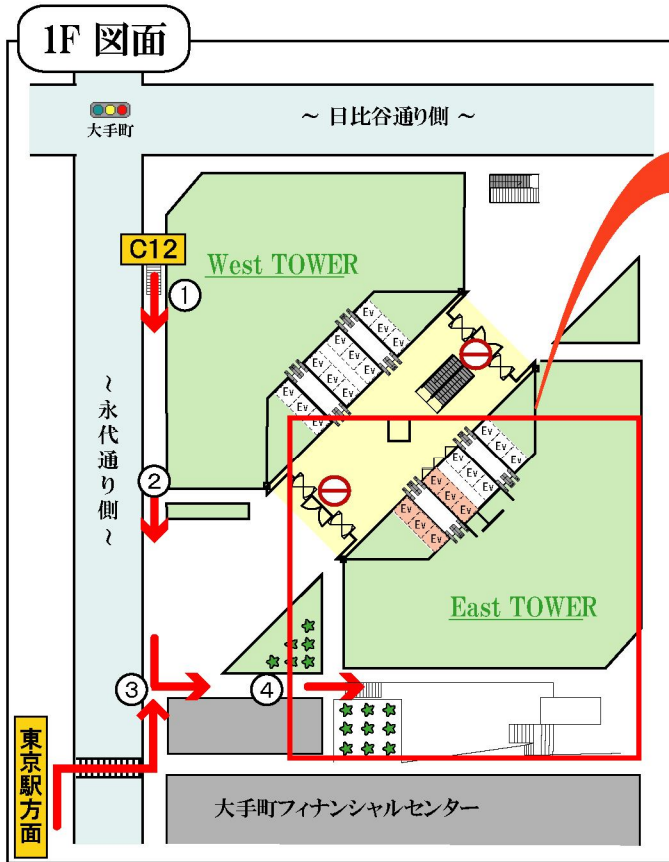

— ACCESS MAP —

- 大手町駅 (C8/C11/C12 出口直結)
 - ・地下鉄 東京メトロ 千代田線/東西線/半蔵門線/丸の内線
 - 都営地下鉄 三田線
- 東京駅 (丸の内北口 4分)
 - ・JR

<<大手町ファーストスクエアビル 1F図面>>

【お問合せ先】
 大手町ファーストスクエア カンファレンス オフィス
 〒100-0004 東京都千代田区大手町1-5-1ファーストスクエア イーストタワー2F
 TEL : 03-5220-1001 FAX:03-5220-1003 URL : <http://www.1ofsc.jp>

～土日祝日の当ビルへの入館について～

土日祝日については
B1Fからの入館となります。
所定のルートに従ってお越してください。

⊖ 1Fエントランスからは入館できません。

①地下鉄でお越しの方は
C12出口より地上へ

②約50mほど直進

③1st SQUARE GARDEN
の看板を曲がる

④ビル横を直進し地下へ

⑤階段を下りて左折